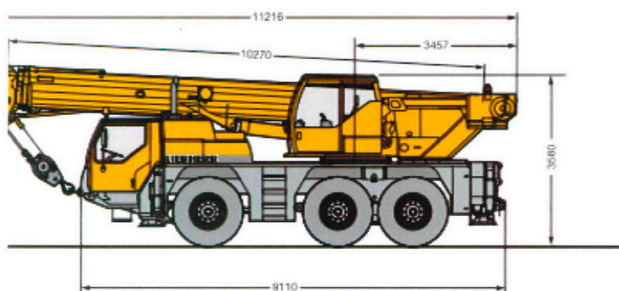

45 ton Liebherr telescoopkraan in- and outdoor

Specificaties

- ✔ Soort: kraan
- ✔ Type: LMT 1045/1
- ✔ Bouwjaar: 2004
- ✔ Tonnage: 45 ton
- ✔ Doorrijhoogte: 3850 mm
- ✔ Max. breedte: 6500 mm
- ✔ Lengte heftruck: 9100 mm
- ✔ Totale lengte: 11 200 mm
- ✔ Brandstof: Diesel
- ✔ Hefhoogte: 34 000 mm
- ✔ Gewicht: 36000 kg
- ✔ Keuring: 3 maandelijks

LIEBHERR LTM 1045-3.1

45 ton

45 ton