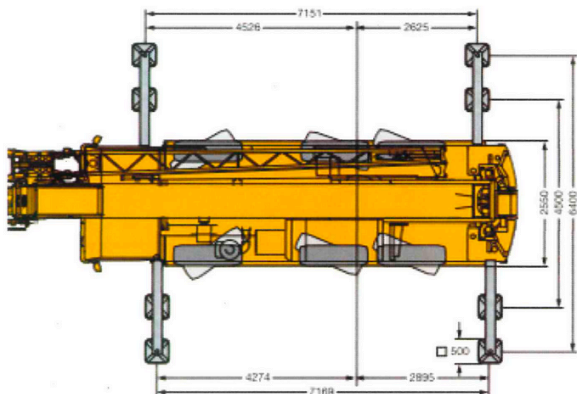

45 ton Liebherr telescoopkraan in- and outdoor

Specificaties

- ✔ Soort: kraan
- ✔ Type: LMT 1045/1
- ✔ Bouwjaar: 2004
- ✔ Tonnage: 45 ton
- ✔ Doorrijhoogte: 3850 mm
- ✔ Max. breedte: 6500 mm
- ✔ Lengte heftruck: 9100 mm
- ✔ Totale lengte: 11 200 mm
- ✔ Brandstof: Diesel
- ✔ Hefhoogte: 34 000 mm
- ✔ Gewicht: 36000 kg
- ✔ Keuring: 3 maandelijks

LIEBHERR LTM 1045-3.1

45 ton

45 ton