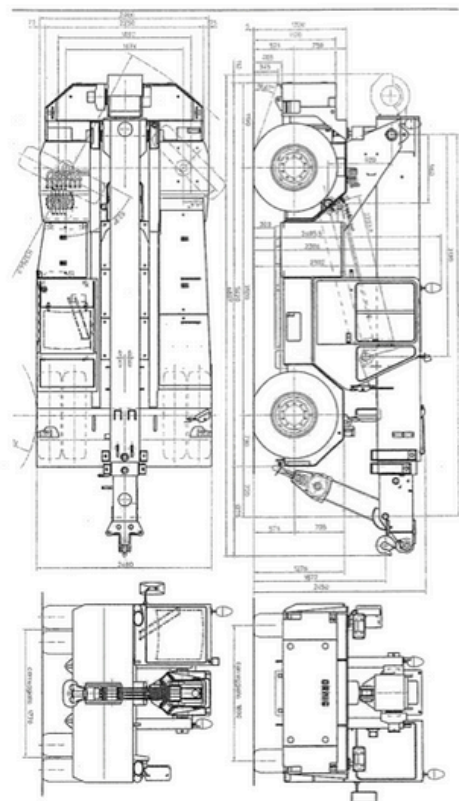

Ormig

Kraan Pick and Carry 25 ton

Specificaties

- ✔ Soort: kraan
- ✔ Type: 25tmE
- ✔ Bouwjaar: 2009
- ✔ Tonnage: 25 ton
- ✔ Doorrijhoogte: 2700 mm
- ✔ Max. breedte: 2400 mm

Specificaties

- ✔ Totale lengte: 6597 mm
- ✔ Elektrisch
- ✔ Non marking banden? Neen
- ✔ Gewicht: 23 900 kg
- ✔ Keuring: 3 maandelijks