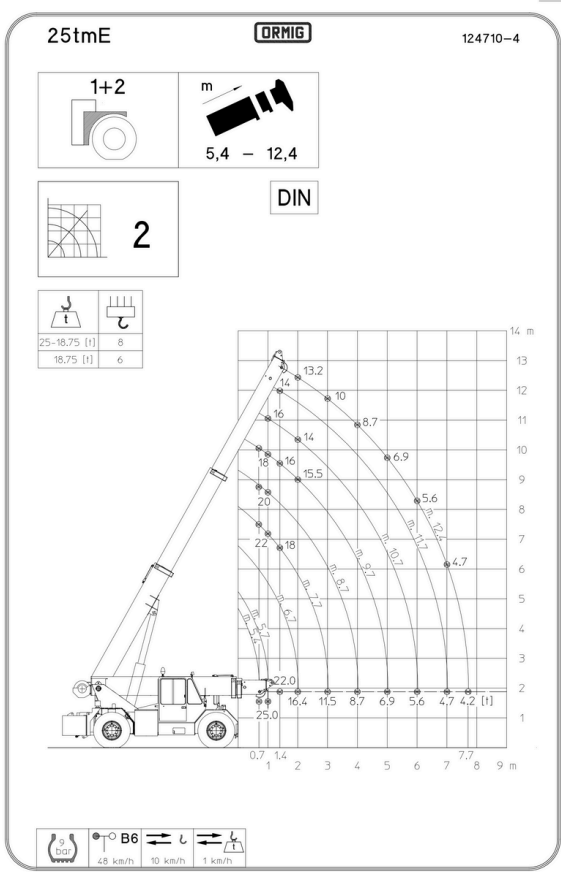

Ormig

Kraan Pick and Carry 25 ton

Specificaties

- ✔ Soort: kraan
- ✔ Type: 25tmE
- ✔ Bouwjaar: 2009
- ✔ Tonnage: 25 ton
- ✔ Doorrijhoogte: 2700 mm
- ✔ Max. breedte: 2400 mm

Specificaties

- ✔ Totale lengte: 6597 mm
- ✔ Elektrisch
- ✔ Non marking banden? Neen
- ✔ Gewicht: 23 900 kg
- ✔ Keuring: 3 maandelijks